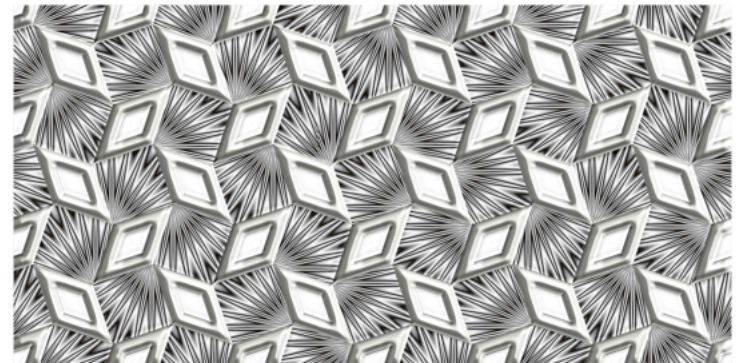

# *GOLDEN & SILVER* HIGHLIGHTER

**300**  
**600MM**

G-521

S-521

G-522

S-522

G-523

S-523