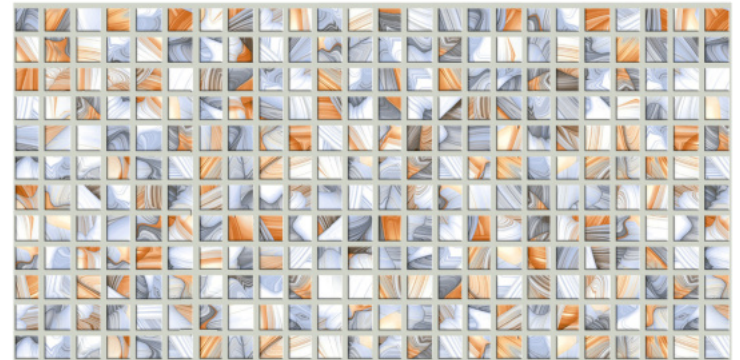

# GOLDEN & SILVER HIGHLIGHTER

300  
600MM

G-2406 BLACK

S-2406 BLACK

G-2407

S-2407

G-2407 WOOD

S-2407 WOOD