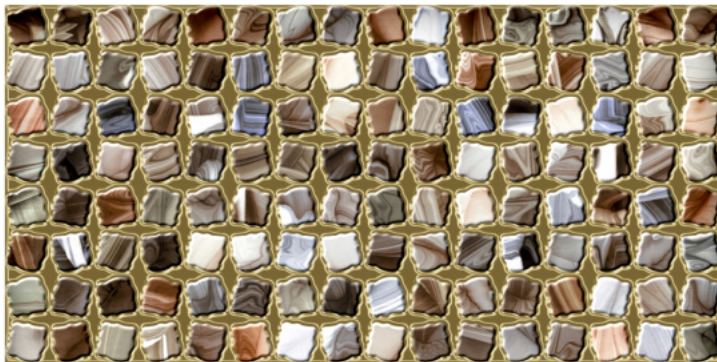

# GOLDEN & SILVER HIGHLIGHTER

300  
600MM

G-2405 BLACK

S-2405 BLACK

G-2405-HL

S-2405-HL

G-2406 WHITE

S-2406 WHITE