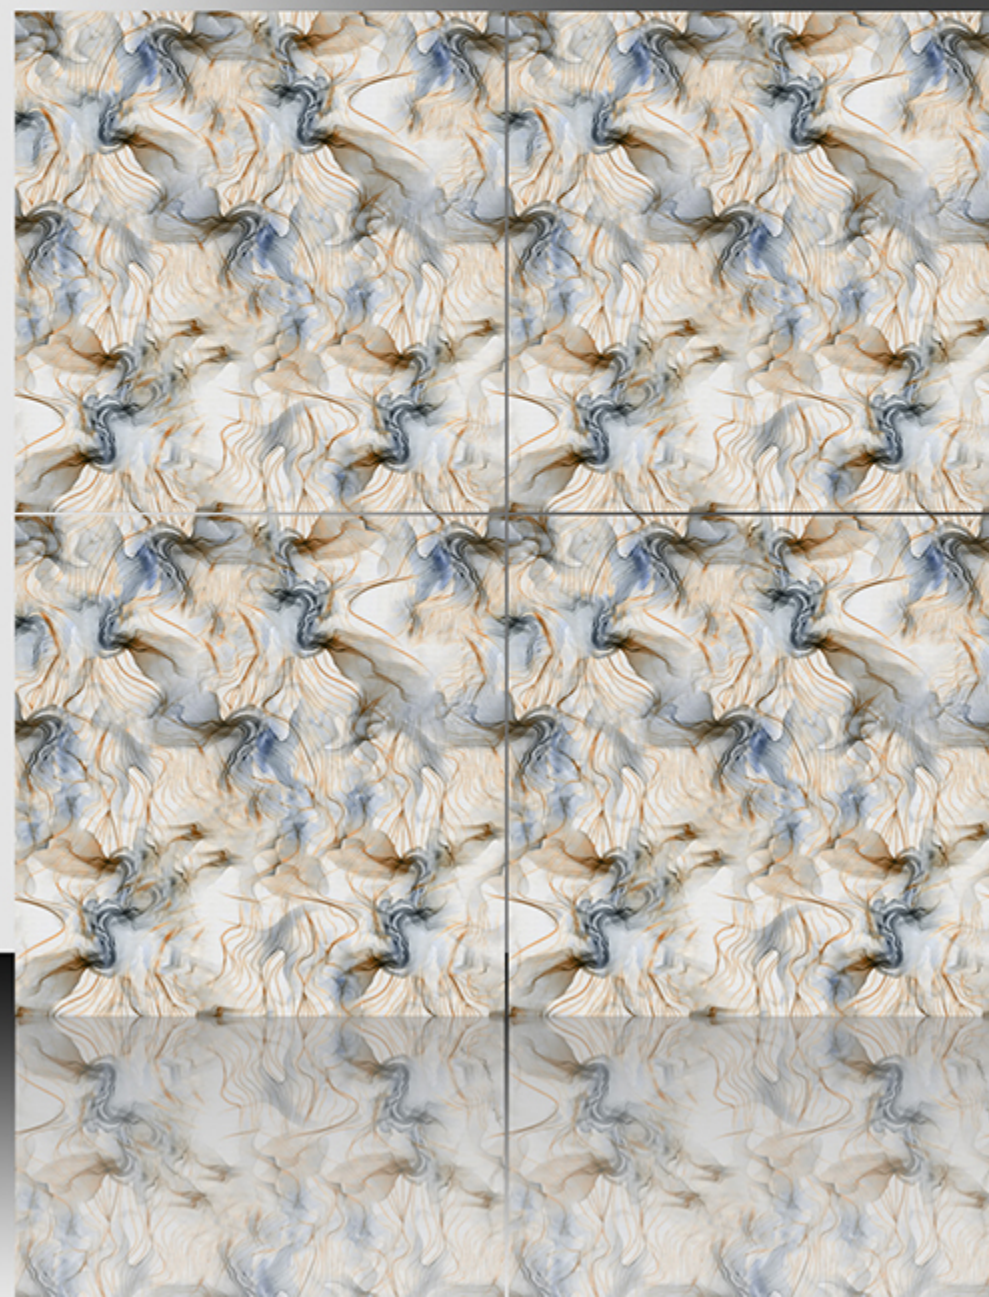

600X600 mm

11046

WHITE BODY

PORCELAIN TILES

600X600 mm

11047

WHITE BODY

PORCELAIN TILES