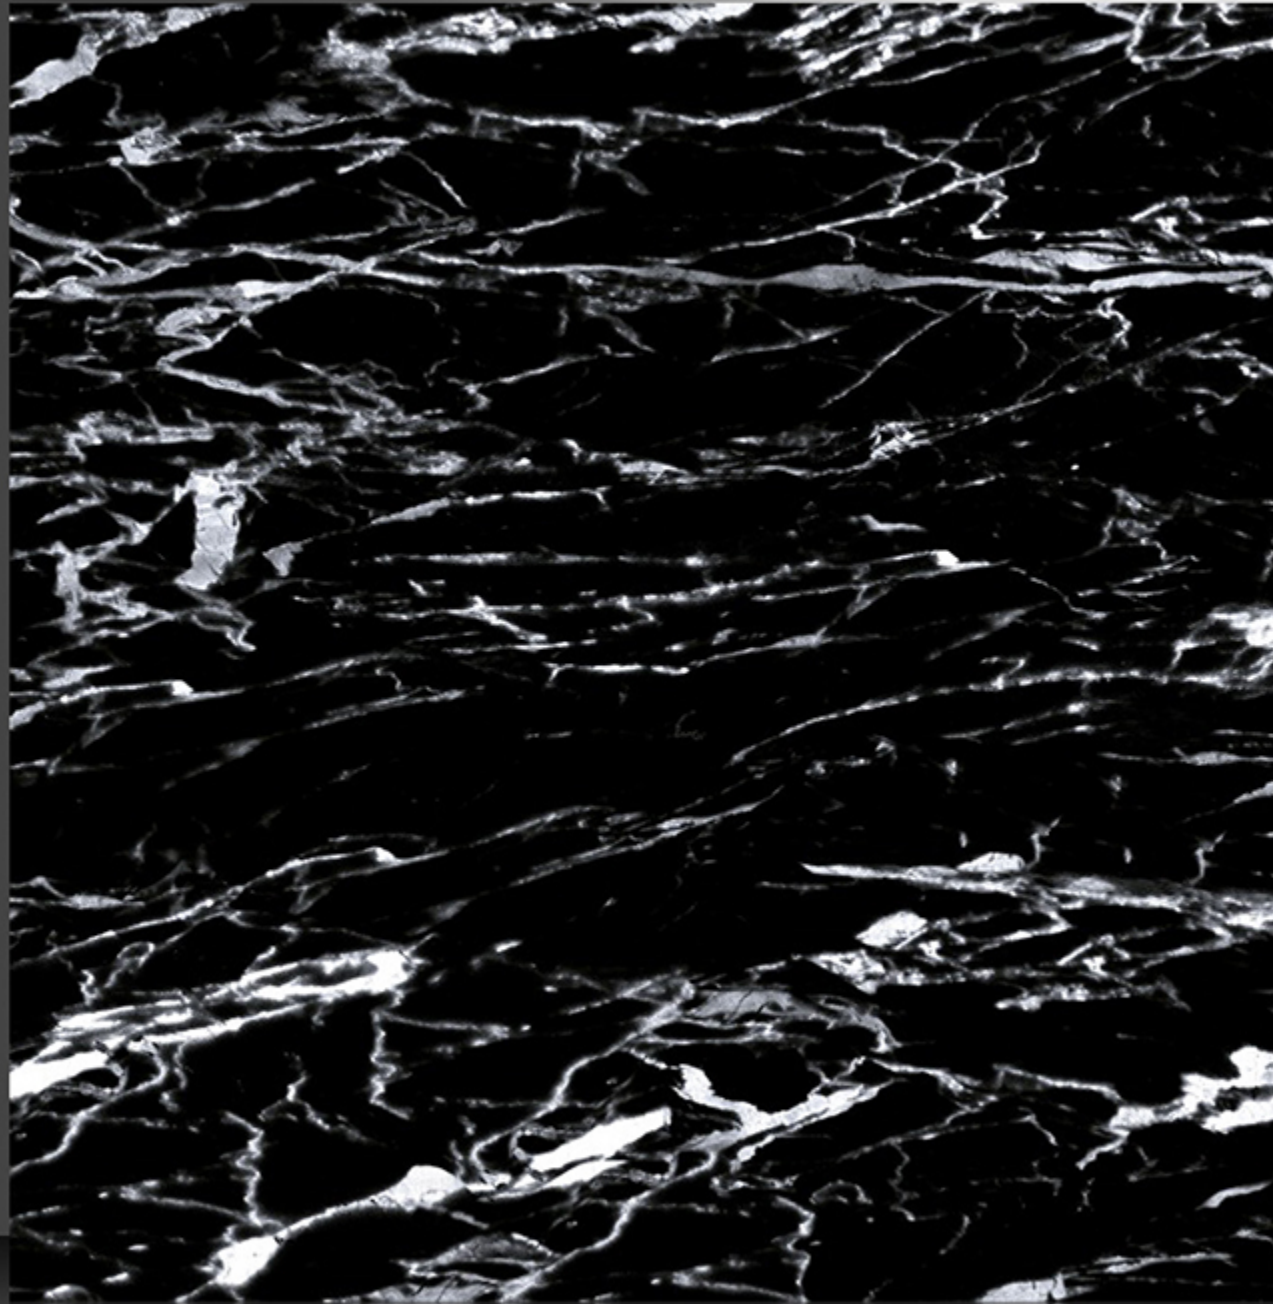

WHITE BODY

PORCELAIN TILES

600X600 mm